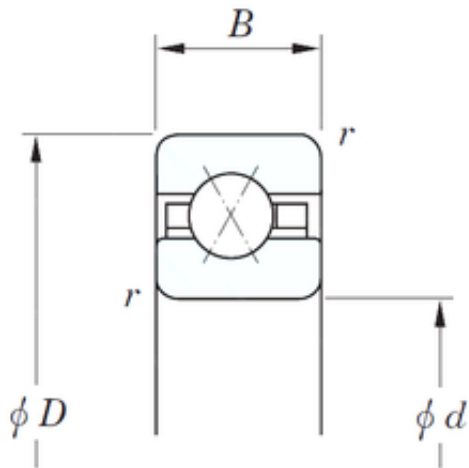

### 190,5 mm x 241,3 mm x 25,4 mm KOYO KGX075 angular contact ball bearings

Bearing No. KGX075

Size	190.5x241.3x25.4 mm
Bore Diameter	190,5 mm
Outer Diameter	241,3 mm
Width	25,4 mm
d	190,5 mm
D	241,3 mm
B	25,4 mm
C	25,4 mm
r	2 mm
Weight	2,77 Kg
Basic dynamic load rating (C)	45,8 kN
Bearing No.	KGX075
r(min)	2
Cr	45.8
C0r	55.0
Mass(kg)	2.77