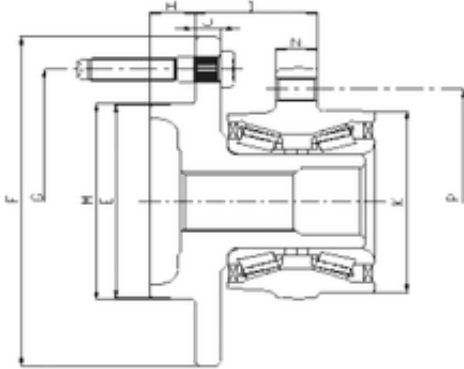

## ILJIN IJ223001 angular contact ball bearings

Bearing No. IJ223001

|   |               |
|---|---------------|
| P | 126 mm        |
| I | 50,61 mm      |
| E | 77,6 mm       |
| F | 181,8 mm      |
| G | 139,7 mm      |
| H | 17,3 mm       |
| J | 9,1 mm        |
| K | 99,3 mm       |
| M | 78,3 mm       |
| N | 13,7 mm       |
| 1 | Wheel Bearing |