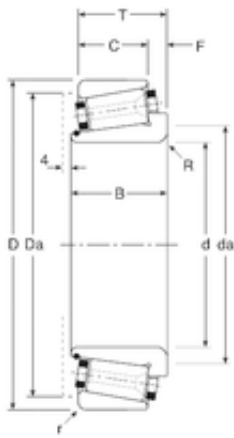

## Bearing equipment manufacturing Co., Ltd

139,7 mm x 215,9 mm x 51 mm Gamet  
200139X/ 200215X tapered roller bearings

Bearing No. 200139X/ 200215X

Size	139.7x215.9x47.62 mm
Bore Diameter	139,7 mm
Outer Diameter	215,9 mm
Width	47,62 mm
d	139,7 mm
D	215,9 mm
T	47,62 mm
B	51 mm
C	38,62 mm
r	3 mm
F	9 mm
R	2,5 mm
Da	195 mm
da	155 mm
Weight	6,4 Kg

200139X/ 200215X Bearing 2D drawings and 3D CAD models