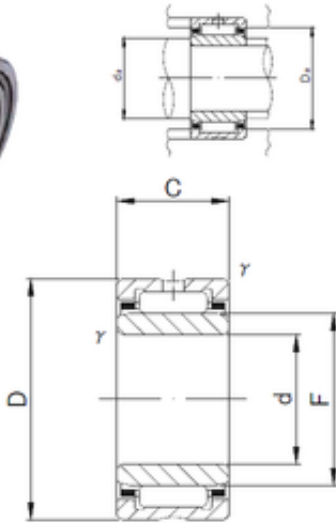

## Bearing equipment manufacturing Co., Ltd

15 mm x 28 mm x 13 mm JNS NA 4902 needle roller bearings

Bearing No. NA 4902

Size	15x28x13 mm
Bore Diameter	15 mm
Outer Diameter	28 mm
Width	13 mm
d	15 mm
F	20 mm
D	28 mm
B	13 mm
C	13 mm
r min.	0,3 mm
da min.	17 mm
da max	19 mm
Da max.	26 mm
Weight	0,035 Kg
Basic dynamic load rating (C)	10,9 kN
Basic static load rating (C0)	13,8 kN

NA 4902 Bearing 2D drawings and 3D CAD models