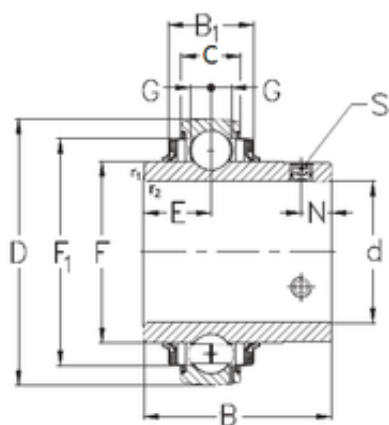

Bearing equipment manufacturing Co., Ltd

20 mm x 47 mm x 31 mm NKE GYE20-KRRB
deep groove ball bearings

Bearing No. GYE20-KRRB

Size	20x47x31 mm
Bore Diameter	20 mm
Outer Diameter	47 mm
Width	31 mm
d	20 mm
D	47 mm
B	31 mm
C	14 mm
f1	37,4 mm
B1	16,6 mm
E	12,7 mm
F	27,6 mm
G	3,7 mm
N	4,5 mm
S	2,5 mm
Weight	0,17 Kg
Basic dynamic load rating (C)	12,8 kN

GYE20-KRRB Bearing 2D drawings and 3D CAD models