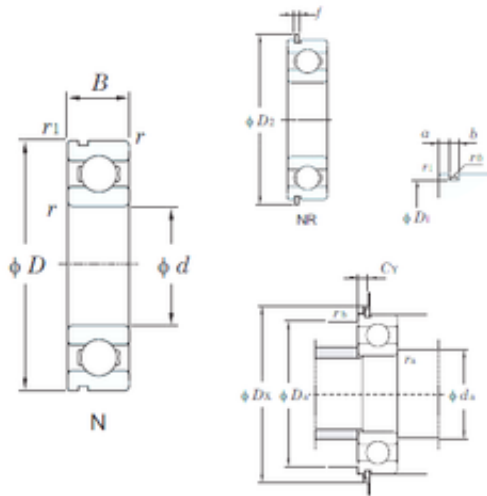

Bearing equipment manufacturing Co., Ltd

22 mm x 56 mm x 16 mm KOYO 63/22N deep groove ball bearings

Bearing No. 63/22N

Size	22x56x16 mm
Bore Diameter	22 mm
Outer Diameter	56 mm
Width	16 mm
d	22 mm
D	56 mm
B	16 mm
C	16 mm
a	2,46 mm
b	1,5 mm
f	1,07 mm
r min.	1,1 mm
r0 max.	0,4 mm
r1 min.	0,5 mm
D1	53,6 mm
D2	61,7 mm
da min.	28,5 mm
Da max.	49,5 mm
Weight	0,201 Kg
Basic dynamic load rating (C)	18,5 kN
Basic static load rating (C0)	9,4 kN
(Grease) Lubrication Speed	13000 r/min
(Oil) Lubrication Speed	15000 r/min

63/22N Bearing 2D drawings and 3D CAD models