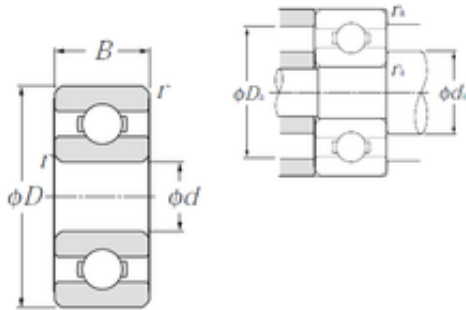

Bearing equipment manufacturing Co., Ltd

1,5 mm x 6 mm x 2,5 mm NTN 60/1,5 deep groove ball bearings

Bearing No. 60/1,5

Size	1.5x6x2.5 mm
Bore Diameter	1,5 mm
Outer Diameter	6 mm
Width	2,5 mm
d	1,5 mm
D	6 mm
B	2,5 mm
C	2,5 mm
r min.	0,15 mm
da min.	2,7 mm
da max	3 mm
Da max.	4,8 mm
ra max.	0,15 mm
Weight	0,35 Kg
Basic dynamic load rating (C)	0,274 kN
Basic static load rating (C0)	0,086 kN
(Grease) Lubrication Speed	71 000 r/min
(Oil) Lubrication Speed	84 000 r/min

60/1,5 Bearing 2D drawings and 3D CAD models